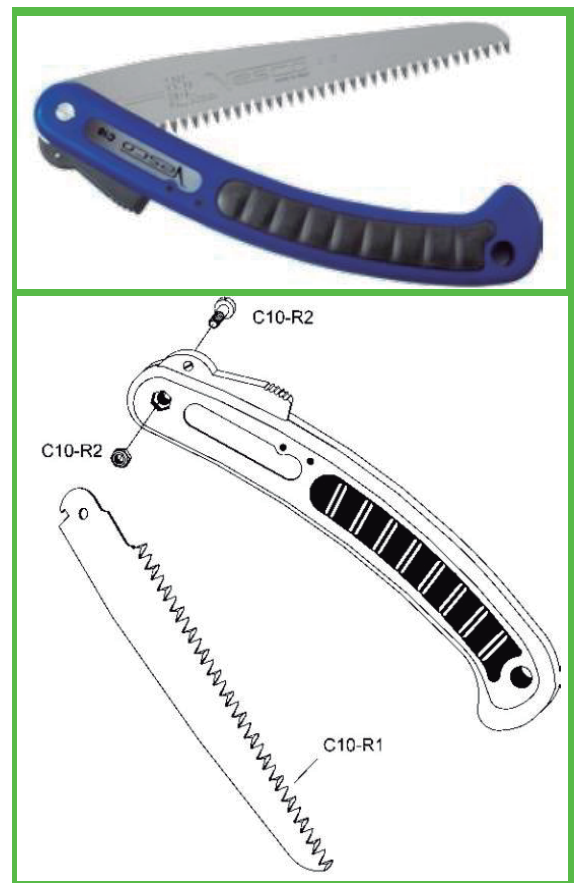

SIERRA DE PODA MODELO VESCO C-10

DESCRIPCIÓN:

Sierra de poda marca Vesco de procedencia Italiana, ideal para la poda de cítricos y paltos, el bloqueo plegable permite que se vea seguro y práctico. La hoja tiene un filo de corte de tres lados y cuenta con dientes templados; todo esto garantiza una vida muy larga y una resistencia excepcional de la hoja.

La superficie lateral de la hoja es lisa y esto mejora el rendimiento durante el corte ayudando a evitar infecciones y garantiza una curación rápida de la planta.

CARACTERÍSTICAS

Largo	Capacidad de Corte	Peso	Origen
20cm.	10cm.	170g.	Italia